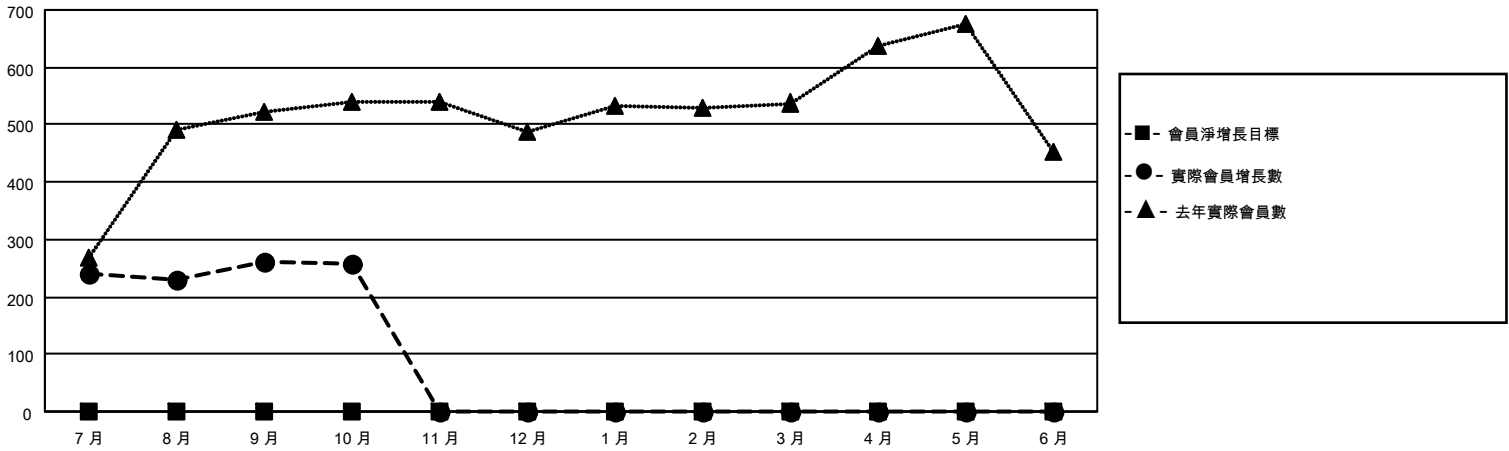

目標和實際會員累積

已取消的分會: 0	76 CLUBS OF 96 增添1位或以上的會員	性別分佈 男 3,611 (73.28%) 女 1,317 (26.72%)
放棄的會員 過世 1 分會已取消 0 其他 174 總計 175	點擊這裡取得累計會員數據	總計家庭單位會員數 742 支付減半會費的家庭會員 455