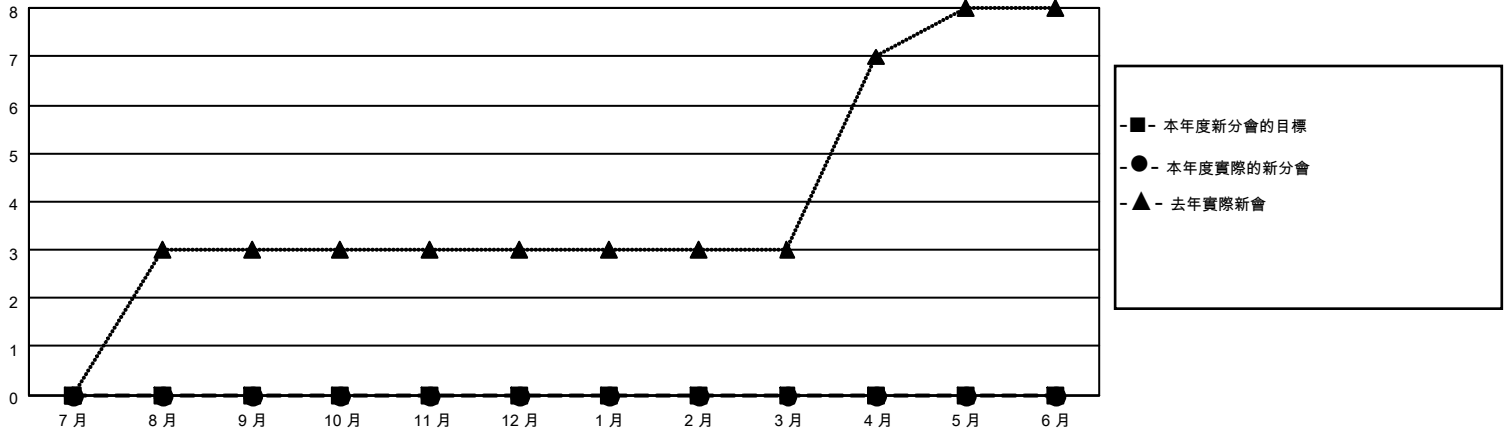

MONTHLY MEMBERSHIP PROGRESS REPORT

地點 REP OF CHINA

District 300C3

Results as of: 10/31/2020

分會			
成果 2020-2021			
季	新分會目標	新會	會員流失的分會
7月/8月/9月	0	0	0
10月/11月/12月	0	0	0
1月/2月/3月	0	0	0
4月/5月/6月	0	0	0

位會員@每位須繳			
成果 2020-2021			
季	會員淨增長目標	實際會員增長數	實際退會會員 (包括轉會)
7月/8月/9月	0	442	166
10月/11月/12月	0	10	9
1月/2月/3月	0	0	0
4月/5月/6月	0	0	0

目標與實際新會累積